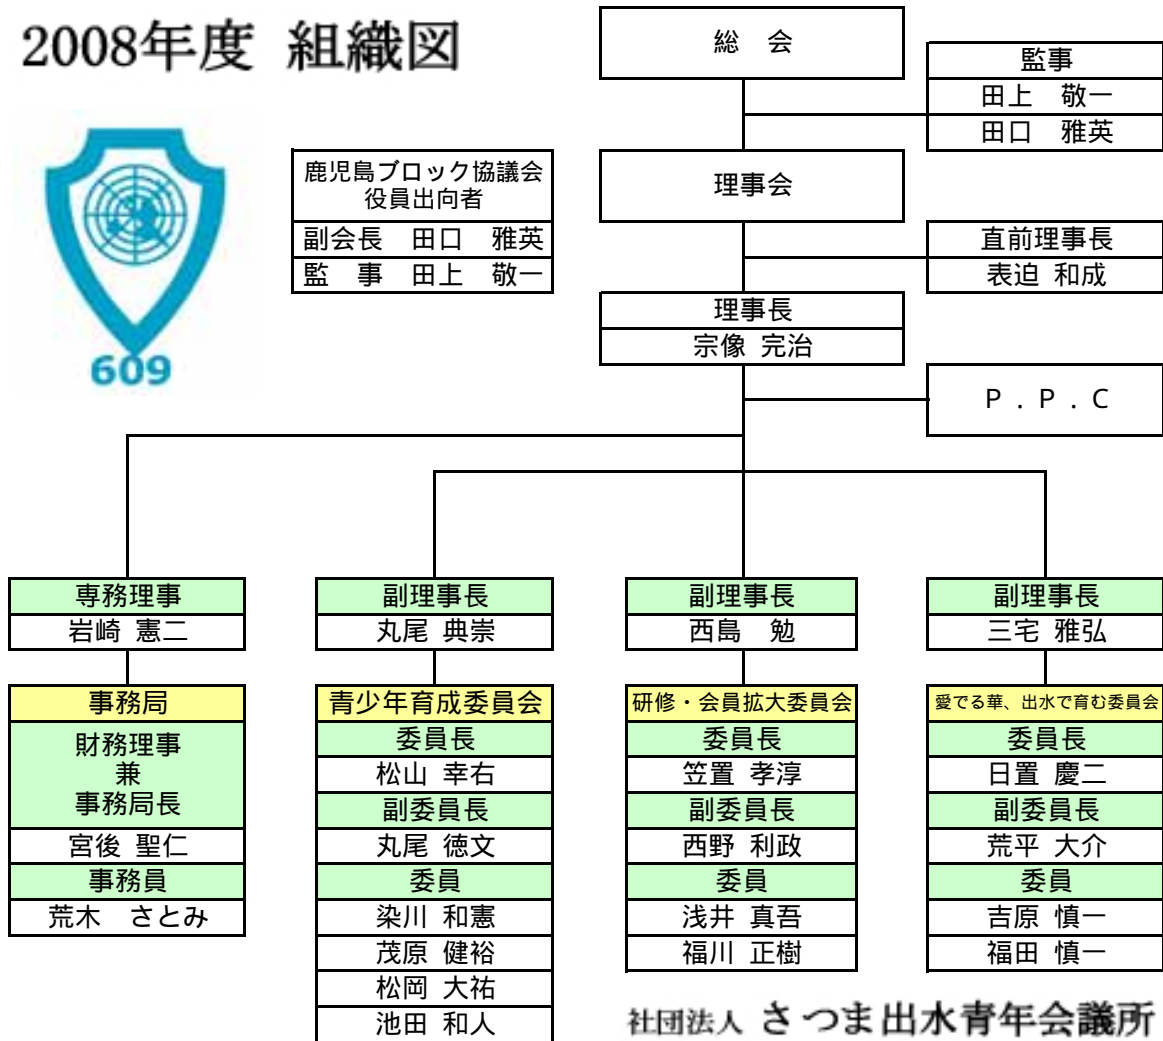

# 2008年度 組織図

鹿児島ブロック協議会  
役員出向者  
副会長 田口 雅英  
監 事 田上 敬一

社団法人 さつま出水青年会議所